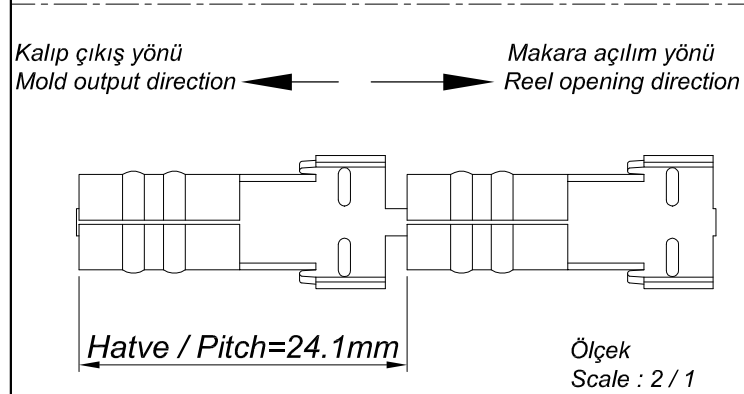

PARÇA KODU PART CODE	PARÇA ADI PART NAME	s ÖLÇÜSÜ (KALINLIK) s MEASURE (THICKNESS)	Malzeme Material	Kaplama / Coating		
				SN	AG	Ni
TYD 2608 DP	BUJİ UCU TIRNAKSIZ =DP=	-----	(CuZn30) Pirinç / Brass	-	-	-
TYD 2608 RP	BUJİ UCU TIRNAKSIZ =RP=	-----	(CuZn30) Pirinç / Brass	-	-	-

Perspektif  
Perspective

**Kablo Kesiti**  
Wire Section : 6 - 10 mm<sup>2</sup>

Resmin Üzerinden Ölçü Almayınız  
Don't use the drawing for measuring purpose

Tarih / Date	04.10.2013	İmza /Signature	Ölçek / Scale		
Çizen / Desing	M.Yağcı		5 / 1		
Onay / Approval	S.Gölcük			No	Değişiklik / Revision
					Tarih/Date
	Parça Adı: Part Name	<b>BUJİ UCU TIRNAKSIZ</b>		Parça Kodu: Part Code	<b>TYD 2608</b>