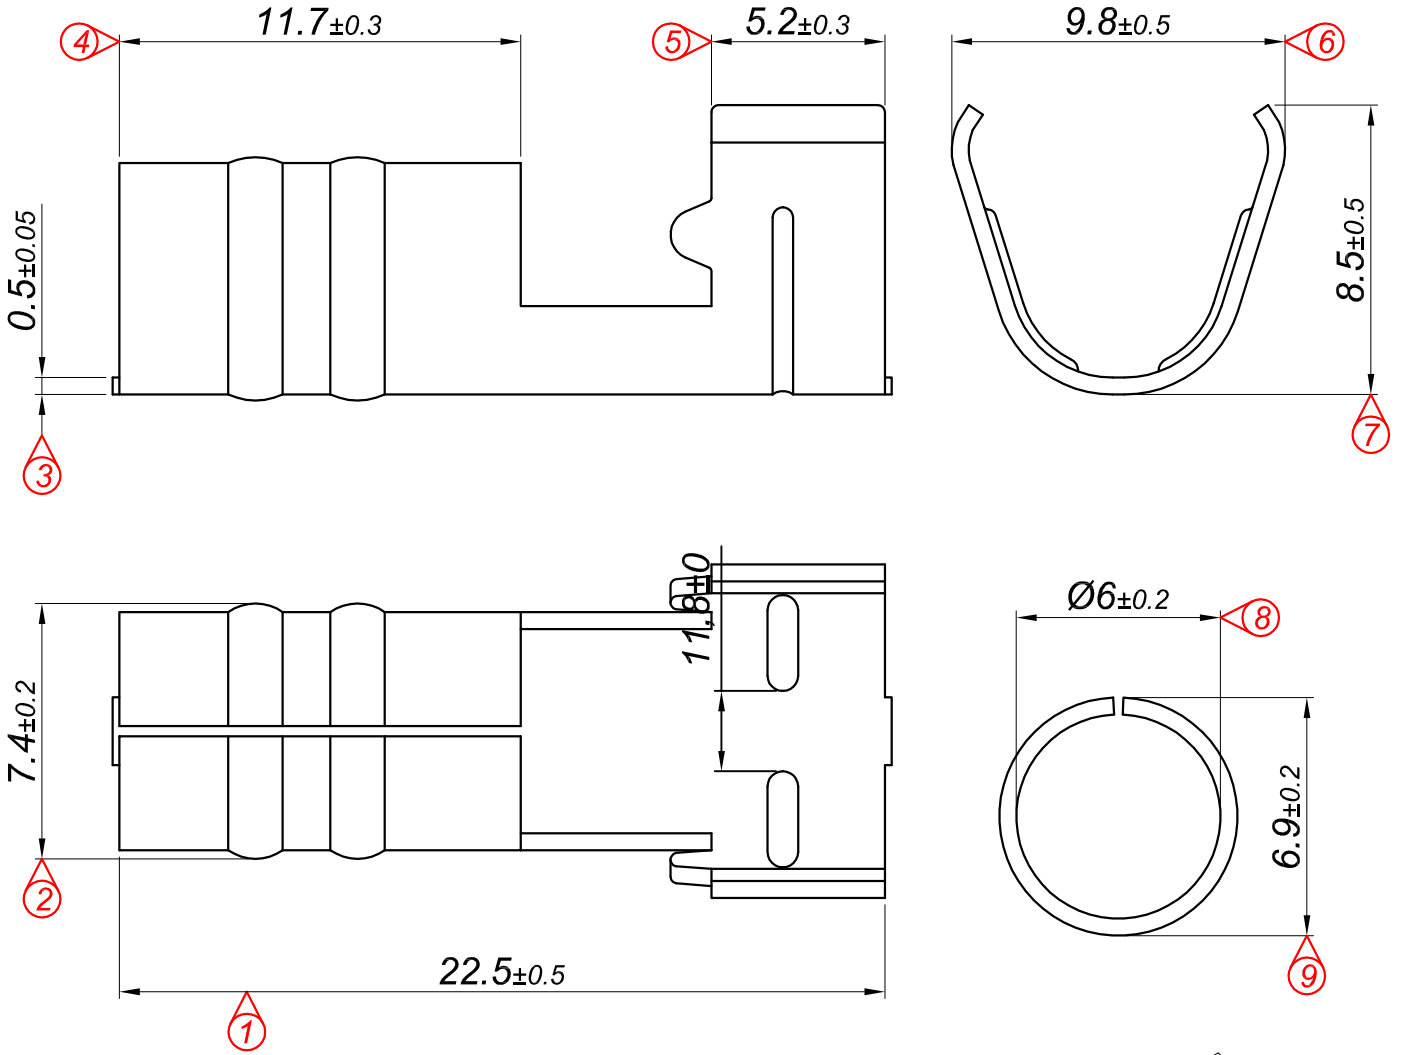

PARÇA KODU PART CODE	PARÇA ADI PART NAME	s ÖLÇÜSÜ (KALINLIK) s MEASURE (THICKNESS)	Malzeme Material	Kaplama / Coating		
				SN	AG	Ni
TYD 2608 DP	BUJİ UCU TIRNAKSIZ =DP=	-----	(CuZn30) Pirinç / Brass	-	-	-
TYD 2608 RP	BUJİ UCU TIRNAKSIZ =RP=	-----	(CuZn30) Pirinç / Brass	-	-	-

Perspektif  
Perspective

**Kablo Kesiti**  
Wire Section : 6 - 10 mm<sup>2</sup>

Resmin Üzerinden Ölçü Almayınız  
Don't use the drawing for measuring purpose

Tarih / Date	04.10.2013	İmza /Signature	Ölçek / Scale		
Çizen / Desing	M.Yağcı		5 / 1		
Onay / Approval	S.Gölcük			No	Değişiklik / Revision
					Tarih/Date
	Parça Adı: Part Name	<b>BUJİ UCU TIRNAKSIZ</b>		Parça Kodu: Part Code	<b>TYD 2608</b>